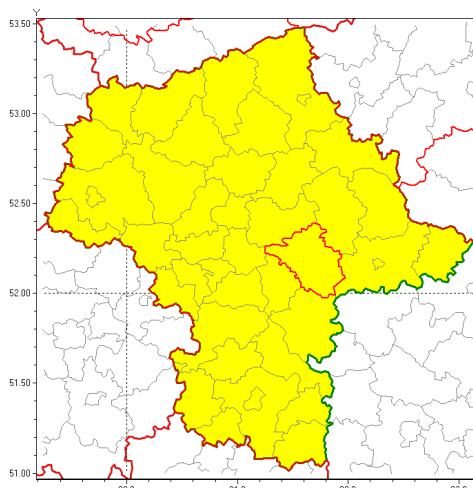

Zasięg ostrzeżenia w województwie

Silny wiatr

Ostrzeżenie meteorologiczne Nr 7

Nazwa biura	IMGW-PIB Centralne Biuro Prognoz Meteorologicznych w Warszawie
Zjawisko/stopień zagrożenia	Silny wiatr/ 1
Obszar	województwo mazowieckie powiat miński
Ważność	od godz. 09:40 dnia 14.01.2019 do godz. 16:00 dnia 14.01.2019
Przebieg	Przewiduje się wystąpienie silnego wiatru o średniej prędkości od 25 km/h do 40 km/h, w porywach miejscami do 75 km/h, z północnego zachodu i zachodu.
Prawdopodobieństwo wystąpienia zjawiska(%)	85%
Uwagi	Brak.
Dyrektor synoptyk IMGW-PIB	Michał Folwarski
Godzina i data wydania	godz. 09:34 dnia 14.01.2019
SMS	IMGW-PIB OSTRZEŻA: WIATR/1 mazowieckie/miński od 09:40/14.01 do 16:00/14.01.2019 prędkość do 40 km/h, porywy do 75 km/h, NW i W.