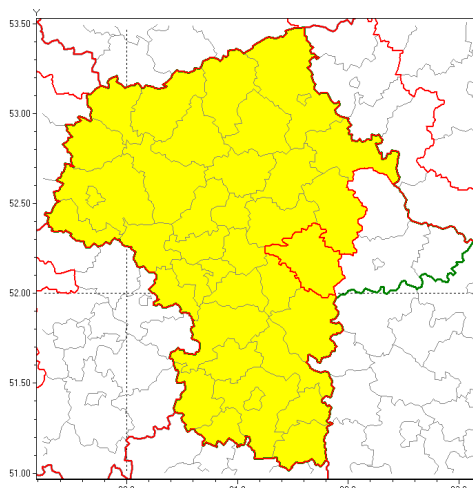

### Zasięg ostrzeżenia w województwie

Opady marznące

### Ostrzeżenie meteorologiczne Nr 8

<b>Nazwa biura</b>	IMGW-PIB Centralne Biuro Prognoz Meteorologicznych w Warszawie
<b>Zjawisko/stopień zagrożenia</b>	Opady marznące/ 1
<b>Obszar</b>	województwo mazowieckie <b>powiat miński</b>
<b>Ważność</b>	od godz. 18:00 dnia 15.01.2019 do godz. 09:00 dnia 16.01.2019
<b>Przebieg</b>	Prognozuje się miejscami wystąpienie słabych opadów marznącego deszczu powodujących gołoledź.
<b>Prawdopodobieństwo wystąpienia zjawiska(%)</b>	70%
<b>Uwagi</b>	Brak.
<b>Dyrektor synoptyk IMGW-PIB</b>	Katarzyna Cisińska
<b>Godzina i data wydania</b>	godz. 12:50 dnia 15.01.2019
<b>SMS</b>	IMGW-PIB OSTRZEŻENIE: MARZĄCE OPADY/1 mazowieckie/miński od 18:00/15.01 do 09:00/16.01.2019 marznące opady, drogi liskie.