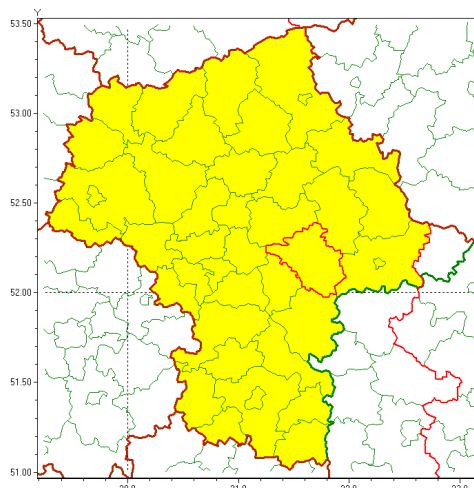

Zasięg ostrzeżenia w województwie

Burze z gradem

Ostrzeżenie meteorologiczne Nr 69

Nazwa biura	IMGW-PIB Centralne Biuro Prognoz Meteorologicznych - Wydział w Warszawie
Zjawisko/stopień zagrożenia	Burze z gradem/ 1
Obszar	województwo mazowieckie powiat miński
Ważność	od godz. 14:00 dnia 12.07.2021 do godz. 24:00 dnia 12.07.2021
Przebieg	Prognozowane są burze, którym miejscami będą towarzyszyć ulewne opady deszczu do 30 mm, lokalnie do 40 mm oraz porywy wiatru do 90 km/h. Miejscami grad.
Prawdopodobieństwo wystąpienia zjawiska(%)	80%
Uwagi	W związku z dynamiczną sytuacją synoptyczną ostrzeżenie może ulec zmianie lub wydłużyć.
Dyrektor synoptyk IMGW-PIB	Michał Folwarski
Godzina i data wydania	godz. 10:31 dnia 12.07.2021
SMS	IMGW-PIB OSTRZEŻENIE: BURZE Z GRADEM/1 mazowieckie/miński od 14:00/12.07 do 24:00/12.07.2021 deszcz 40 mm, grad, porywy 90 km/h.