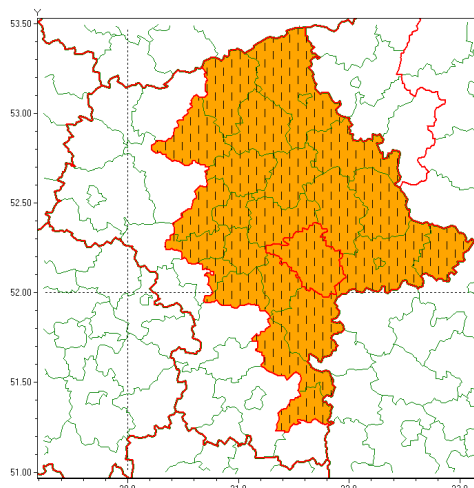

Zasięg ostrzeżenia w województwie

Burze z gradem

Zmiana ostrzeżenia meteorologicznego Nr 78 wydanego o godz. 11:59 dnia 28.07.2021

Nazwa biura	IMGW-PIB Centralne Biuro Prognoz Meteorologicznych - Wydział w Warszawie
Zjawisko/stopień zagrożenia	Burze z gradem/ 2
Obszar	województwo mazowieckie powiat miński
Ważność	od godz. 14:00 dnia 28.07.2021 do godz. 02:00 dnia 29.07.2021
Przebieg	Prognozowane są burze, którym miejscami będą towarzyszyły opady deszczu od 20 mm do 30 mm, lokalnie do 40 mm oraz porywy wiatru do 100 km/h. Miejscami grad.
Prawdopodobieństwo wystąpienia zjawiska(%)	80%
Uwagi	Brak.
Dyrektor synoptyk IMGW-PIB	Katarzyna Cisiłowska
Godzina i data wydania	godz. 12:05 dnia 28.07.2021
SMS	IMGW-PIB OSTRZEGA: BURZE Z GRADEM/2 mazowieckie/miński od 14:00/28.07 do 02:00/29.07.2021 deszcz 60 mm, grad, porywy 115 km/h.