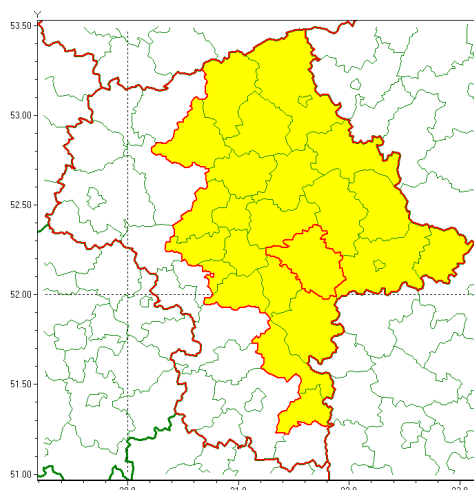

### Zasięg ostrzeżenia w województwie

Burze z gradem

### Ostrzeżenie meteorologiczne Nr 78

<b>Nazwa biura</b>	IMGW-PIB Centralne Biuro Prognoz Meteorologicznych - Wydział w Warszawie
<b>Zjawisko/stopień zagrożenia</b>	Burze z gradem/ 1
<b>Obszar</b>	województwo mazowieckie <b>powiat miński</b>
<b>Ważność</b>	od godz. 14:00 dnia 28.07.2021 do godz. 02:00 dnia 29.07.2021
<b>Przebieg</b>	Prognozowane są burze, którym miejscami będą towarzyszyć opady deszczu od 20 mm do 30 mm, lokalnie do 40 mm oraz porywy wiatru do 90 km/h. Miejscami grad.
<b>Prawdopodobieństwo wystąpienia zjawiska(%)</b>	80%
<b>Uwagi</b>	Ostrzeżenie może być aktualizowane.
<b>Dyrektor synoptyk IMGW-PIB</b>	Ilona Bazyluk
<b>Godzina i data wydania</b>	godz. 07:12 dnia 28.07.2021
<b>SMS</b>	IMGW-PIB OSTRZEŻENIE: BURZE Z GRADEM/1 mazowieckie/miński od 14:00/28.07 do 02:00/29.07.2021 deszcz 40 mm, grad, porywy 90 km/h.