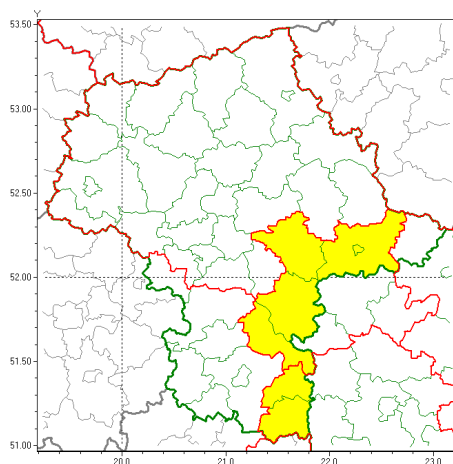

Zasięg ostrzeżeń w województwie

Intensywne opady deszczu
2019-12-22 21:08

Gęsta mgła
2019-12-22 21:08

WOJEWÓDZTWO MAZOWIECKIE
OSTRZEŻENIA METEOROLOGICZNE ZBIORCZO NR 160
WYKAZ OBLICZONYCH OSTRZEŻEŃ
o godz. 21:08 dnia 22.12.2019

Zjawisko/Stopień zagrożenia	Intensywne opady deszczu/1
Obszar (w nawiasie numer ostrzeżenia dla powiatu)	powiaty: garwoliński(82), kozienicki(80), lipski(78), miński(83), Siedlce(78), siedlecki(78), zwoleński(77)
Ważność	od godz. 09:00 dnia 23.12.2019 do godz. 18:00 dnia 24.12.2019
Prawdopodobieństwo	80%
Przebieg	Prognozuje się wystąpienie opadów deszczu okresami o natężeniu umiarkowanym. Prognozowana wysokość opadów za okres ważności Ostrzeżenia od 25 mm do 35 mm, lokalnie 40 mm.
SMS	IMGW-PIB OSTRZEŻENIA: DESZCZ/1 mazowieckie (7 powiatów) od 09:00/23.12 do 18:00/24.12.2019 25-35 mm, lok.40 mm. Dotyczy powiatów: garwoliński, kozienicki, lipski, miński, Siedlce, siedlecki i zwoleński.
RSO	Woj. mazowieckie (7 powiatów), IMGW-PIB wydał ostrzeżenie pierwszego stopnia o intensywnych opadach deszczu
Uwagi	Brak.
Zjawisko/Stopień zagrożenia	Gęsta mgła/1