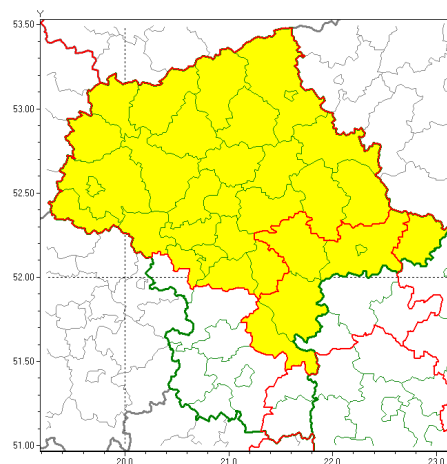

Zasięg ostrzeżeń w województwie

Intensywne opady deszczu
2019-12-22 21:08

Gęsta mgła
2019-12-22 21:08

WOJEWÓDZTWO MAZOWIECKIE
OSTRZEŻENIA METEOROLOGICZNE ZBIORCZO NR 160
WYKAZ OBLICZONYCH OSTRZEŻEŃ
o godz. 21:08 dnia 22.12.2019

Zjawisko/Stopień zagrożenia	Intensywne opady deszczu/1
Obszar (w nawiasie numer ostrzeżenia dla powiatu)	powiaty: garwoliński(82), kozienicki(80), lipski(78), miński(83), Siedlce(78), siedlecki(78), zwoleński(77)
Ważność	od godz. 09:00 dnia 23.12.2019 do godz. 18:00 dnia 24.12.2019
Prawdopodobieństwo	80%
Przebieg	Prognozuje się wystąpienie opadów deszczu okresami o natężeniu umiarkowanym. Prognozowana wysokość opadów za okres ważności Ostrzeżenia od 25 mm do 35 mm, lokalnie 40 mm.
SMS	IMGW-PIB OSTRZEŻENIA: DESZCZ/1 mazowieckie (7 powiatów) od 09:00/23.12 do 18:00/24.12.2019 25-35 mm, lok.40 mm. Dotyczy powiatów: garwoliński, kozienicki, lipski, miński, Siedlce, siedlecki i zwoleński.
RSO	Woj. mazowieckie (7 powiatów), IMGW-PIB wydał ostrzeżenie pierwszego stopnia o intensywnych opadach deszczu
Uwagi	Brak.
Zjawisko/Stopień zagrożenia	Gęsta mgła/1