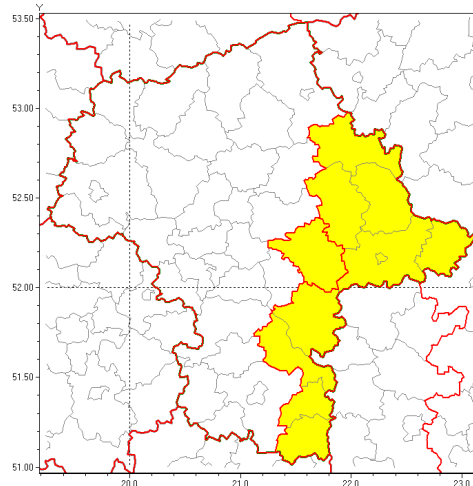

Zasięg ostrzeżenia w województwie

Burze z gradem

Ostrzeżenie meteorologiczne Nr 67

Nazwa biura	IMGW-PIB Centralne Biuro Prognoz Meteorologicznych w Warszawie
Zjawisko/stopień zagrożenia	Burze z gradem/ 1
Obszar	województwo mazowieckie powiat miński
Ważność	od godz. 10:00 dnia 02.09.2019 do godz. 20:00 dnia 02.09.2019
Przebieg	Prognozuje się wystąpienie burz z opadami deszczu miejscami od 15 mm do 30 mm, lokalnie do 40 mm oraz porywami wiatru do 90 km/h. Miejscami może liwy grad.
Prawdopodobieństwo wystąpienia zjawiska(%)	80%
Uwagi	Brak.
Dyrektor synoptyk IMGW-PIB	Jakub Gawron
Godzina i data wydania	godz. 22:35 dnia 01.09.2019
SMS	IMGW-PIB OSTRZEŻA: BURZE Z GRADEM/1 mazowieckie/miński od 10:00/02.09 do 20:00/02.09.2019 deszcz 40 mm, porywy 90 km/h.