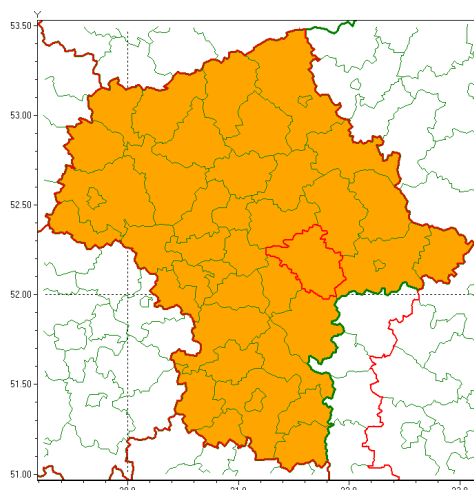

### Zasięg ostrzeżenia w województwie

Burze z gradem

### Ostrzeżenie meteorologiczne Nr 65

<b>Nazwa biura</b>	IMGW-PIB Centralne Biuro Prognoz Meteorologicznych w Warszawie
<b>Zjawisko/stopień zagrożenia</b>	Burze z gradem/ 2
<b>Obszar</b>	województwo mazowieckie <b>powiat miński</b>
<b>Ważność</b>	od godz. 18:00 dnia 28.07.2020 do godz. 03:00 dnia 29.07.2020
<b>Przebieg</b>	Prognozuje się wystąpienie burz z opadami deszczu miejscami od 20 mm do 30 mm, lokalnie do 40 mm oraz porywami wiatru do 90 km/h, lokalnie do 110 km/h. Miejscami grad. Najbardziej intensywne zjawiska burzowe prognozowane są na południu, w centrum i na wschodzie regionu.
<b>Prawdopodobieństwo wystąpienia zjawiska(%)</b>	70%
<b>Uwagi</b>	Brak.
<b>Dyrektor synoptyk IMGW-PIB</b>	Michał Pilecki
<b>Godzina i data wydania</b>	godz. 13:40 dnia 28.07.2020
<b>SMS</b>	IMGW-PIB OSTRZEGA: BURZE Z GRADEM/2 mazowieckie/miński od 18:00/28.07 do 03:00/29.07.2020 deszcz 40 mm, porywy 110 km/h.