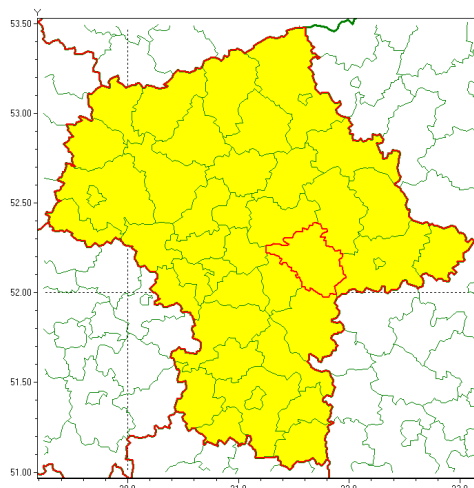

### Zasięg ostrzeżenia w województwie

Burze z gradem

### Ostrzeżenie meteorologiczne Nr 64

<b>Nazwa biura</b>	IMGW-PIB Centralne Biuro Prognoz Meteorologicznych w Warszawie
<b>Zjawisko/stopień zagrożenia</b>	Burze z gradem/ 1
<b>Obszar</b>	województwo mazowieckie <b>powiat miński</b>
<b>Ważność</b>	od godz. 12:00 dnia 20.07.2020 do godz. 22:00 dnia 20.07.2020
<b>Przebieg</b>	Prognozuje się wystąpienie burz z opadami deszczu do 40 mm oraz porywami wiatru do 80 km/h. Miejscami grad.
<b>Prawdopodobieństwo wystąpienia zjawiska(%)</b>	90%
<b>Uwagi</b>	Brak.
<b>Dyrektor synoptyk IMGW-PIB</b>	Katarzyna Cisiłowska
<b>Godzina i data wydania</b>	godz. 07:25 dnia 20.07.2020
<b>SMS</b>	IMGW-PIB OSTRZEŻA: BURZE Z GRADEM/1 mazowieckie/miński od 12:00/20.07 do 22:00/20.07.2020 deszcz 40 mm, porywy 80 km/h, miejscami grad.