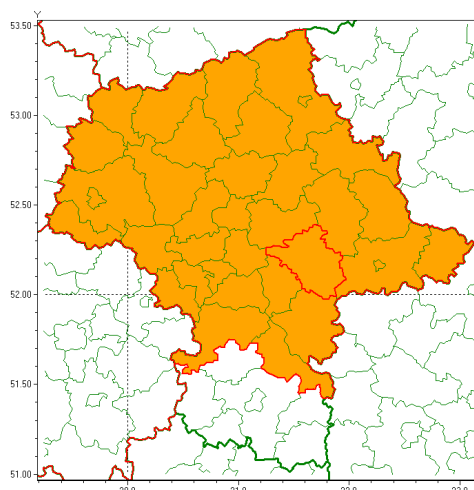

email: meteo.warszawa@imgw.pl

www: www.imgw.pl

Zasięg ostrzeżenia w województwie

Burze z gradem

Ostrzeżenie meteorologiczne Nr 61

| | |
|---|--|
| Nazwa biura | IMGW-PIB Centralne Biuro Prognoz Meteorologicznych w Warszawie |
| Zjawisko/stopień zagrożenia | Burze z gradem/ 2 |
| Obszar | województwo mazowieckie powiat miński |
| Ważność | od godz. 15:00 dnia 10.07.2020 do godz. 02:00 dnia 11.07.2020 |
| Przebieg | Prognozuje się wystąpienie burz z opadami deszczu miejscami do 30 mm oraz porywami wiatru do 100 km/h, lokalnie do 110 km/h. Miejscami grad. |
| Prawdopodobieństwo wystąpienia zjawiska(%) | 85% |
| Uwagi | Brak. |
| Dyrektor synoptyk IMGW-PIB | Michał Jaworski |
| Godzina i data wydania | godz. 11:34 dnia 10.07.2020 |
| SMS | IMGW-PIB OSTRZEŻENIE: BURZE Z GRADEM/2 mazowieckie/miński od 15:00/10.07 do 02:00/11.07.2020 deszcz 30 mm, porywy 110 km/h. |