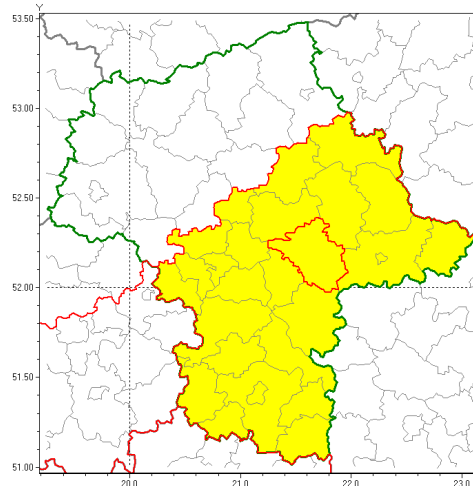

Zasięg ostrzeżenia w województwie

Burze z gradem

Ostrzeżenie meteorologiczne Nr 52

Nazwa biura	IMGW-PIB Centralne Biuro Prognoz Meteorologicznych w Warszawie
Zjawisko/stopień zagrożenia	Burze z gradem/ 1
Obszar	województwo mazowieckie powiat miński
Ważność	od godz. 12:00 dnia 13.07.2019 do godz. 22:00 dnia 13.07.2019
Przebieg	Prognozuje się wystąpienie burz z opadami deszczu miejscami od 15 mm do 20 mm, lokalnie do 30 mm oraz porywami wiatru do 65 km/h. Miejscami może liwy grad.
Prawdopodobieństwo wystąpienia zjawiska(%)	80%
Uwagi	Brak.
Dyrektor synoptyk IMGW-PIB	Katarzyna Cisiłowska
Godzina i data wydania	godz. 11:40 dnia 13.07.2019
SMS	IMGW-PIB OSTRZEŻA: BURZE Z GRADEM/1 mazowieckie/miński od 12:00/13.07 do 22:00/13.07.2019 deszcz 30 mm, porywy 65 km/h.