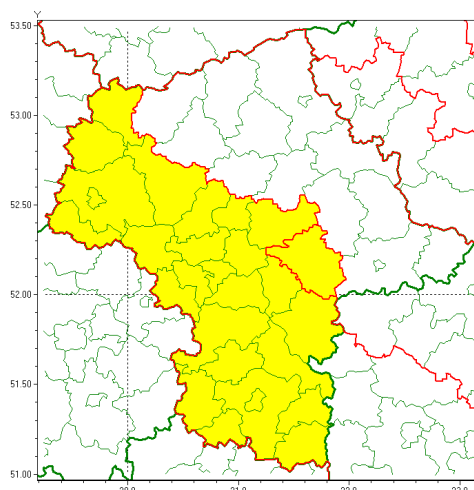

### Zasięg ostrzeżenia w województwie

Oblodzenie

### Ostrzeżenie meteorologiczne Nr 5

<b>Nazwa biura</b>	IMGW-PIB Centralne Biuro Prognoz Meteorologicznych w Warszawie
<b>Zjawisko/stopień zagrożenia</b>	Oblodzenie/ 1
<b>Obszar</b>	województwo mazowieckie <b>powiat miński</b>
<b>Ważność</b>	od godz. 02:00 dnia 05.02.2020 do godz. 10:00 dnia 05.02.2020
<b>Przebieg</b>	Prognozuje się zamarzanie mokrej nawierzchni dróg i chodników po opadach deszczu ze śniegiem i mokrego śniegu. Temperatura minimalna od -2°C do 0°C, temperatura minimalna gruntu od -3°C do -1°C.
<b>Prawdopodobieństwo wystąpienia zjawiska(%)</b>	80%
<b>Uwagi</b>	Brak.
<b>Dyrektor synoptyk IMGW-PIB</b>	Anna Woźniak
<b>Godzina i data wydania</b>	godz. 12:17 dnia 04.02.2020
<b>SMS</b>	IMGW-PIB OSTRZEŻENIE: OBLODZENIE/1 mazowieckie/miński od 02:00/05.02 do 10:00/05.02.2020 temp. min. od -2st. do 0st., przy gruncie do -3st., lisko.