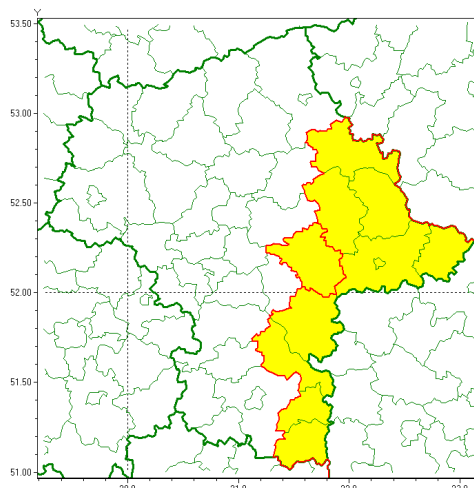

email: meteo.warszawa@imgw.pl

www: www.imgw.pl

Zasięg ostrzeżenia w województwie

Burze z gradem

Ostrzeżenie meteorologiczne Nr 45

Nazwa biura	IMGW-PIB Centralne Biuro Prognoz Meteorologicznych w Warszawie
Zjawisko/stopień zagrożenia	Burze z gradem/ 1
Obszar	województwo mazowieckie powiat miński
Ważność	od godz. 06:00 dnia 10.06.2020 do godz. 21:00 dnia 10.06.2020
Przebieg	Prognozuje się wystąpienie burz z opadami deszczu od 20 mm do 35 mm, oraz porywami wiatru do 75 km/h. Miejscami grad.
Prawdopodobieństwo wystąpienia zjawiska(%)	80%
Uwagi	Brak.
Dyrektor synoptyk IMGW-PIB	Julianna Drożdżyńska
Godzina i data wydania	godz. 05:57 dnia 10.06.2020
SMS	IMGW-PIB OSTRZEŻENIE: BURZE Z GRADEM/1 mazowieckie/miński od 06:00/10.06 do 21:00/10.06.2020 deszcz 35 mm, porywy 75 km/h.