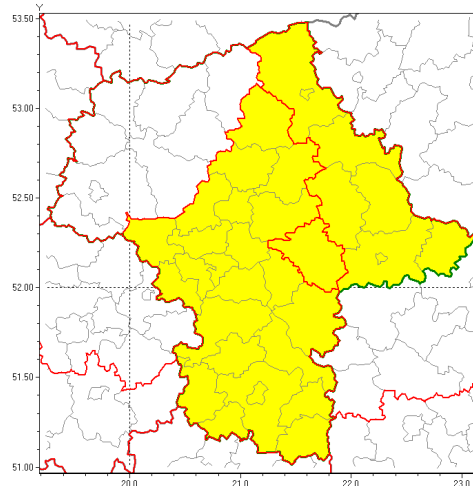

Zasięg ostrzeżenia w województwie

Burze z gradem

**Ostrzeżenie meteorologiczne Nr 58**

<b>Nazwa biura</b>	IMGW-PIB Centralne Biuro Prognoz Meteorologicznych w Warszawie
<b>Zjawisko/stopień zagrożenia</b>	Burze z gradem/ 1
<b>Obszar</b>	województwo mazowieckie <b>powiat miński</b>
<b>Ważność</b>	od godz. 11:00 dnia 30.07.2019 do godz. 24:00 dnia 30.07.2019
<b>Przebieg</b>	Prognozuje się wystąpienie burz z opadami deszczu miejscami od 20 mm do 30 mm, lokalnie do 40 mm oraz porywami wiatru do 80 km/h. Miejscami grad.
<b>Prawdopodobieństwo wystąpienia zjawiska(%)</b>	80%
<b>Uwagi</b>	Brak.
<b>Dyrektor synoptyk IMGW-PIB</b>	Michał Ogrodnik
<b>Godzina i data wydania</b>	godz. 09:22 dnia 30.07.2019
<b>SMS</b>	IMGW-PIB OSTRZEŻA: BURZE Z GRADEM/1 mazowieckie/miński od 11:00/30.07 do 24:00/30.07.2019 deszcz 40 mm, porywy 80 km/h.