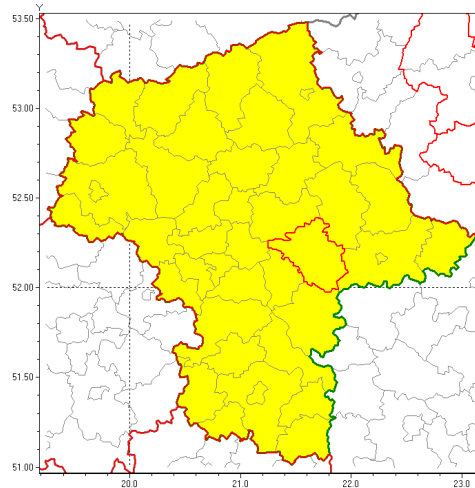

**Zasięg ostrzeżenia w województwie**

Burze z gradem

**Ostrzeżenie meteorologiczne Nr 57**

<b>Nazwa biura</b>	IMGW-PIB Centralne Biuro Prognoz Meteorologicznych w Warszawie
<b>Zjawisko/stopień zagrożenia</b>	Burze z gradem/ 1
<b>Obszar</b>	województwo mazowieckie <b>powiat miński</b>
<b>Ważność</b>	od godz. 12:00 dnia 29.07.2019 do godz. 24:00 dnia 29.07.2019
<b>Przebieg</b>	Prognozuje się wystąpienie burz z opadami deszczu miejscami od 20 mm do 30 mm, lokalnie do 40 mm oraz porywami wiatru do 90 km/h. Miejscami grad.
<b>Prawdopodobieństwo wystąpienia zjawiska(%)</b>	90%
<b>Uwagi</b>	Brak.
<b>Dyrektor synoptyk IMGW-PIB</b>	Kamil Walczak
<b>Godzina i data wydania</b>	godz. 09:44 dnia 29.07.2019
<b>SMS</b>	IMGW-PIB OSTRZEŻA: BURZE Z GRADEM/1 mazowieckie/miński od 12:00/29.07 do 24:00/29.07.2019 deszcz 40 mm, porywy 90 km/h.