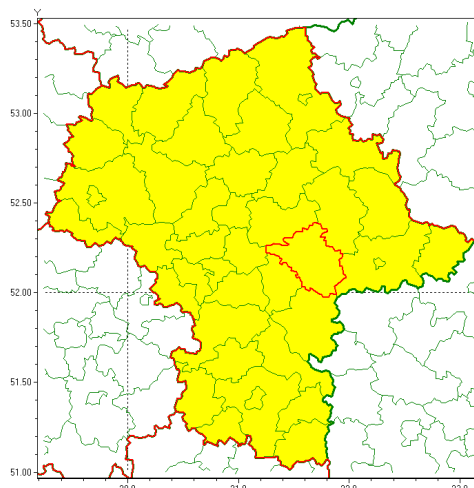

email: meteo.warszawa@imgw.pl

www: www.imgw.pl

Zasięg ostrzeżenia w województwie

Burze z gradem

Ostrzeżenie meteorologiczne Nr 39

Nazwa biura	IMGW-PIB Centralne Biuro Prognoz Meteorologicznych w Warszawie
Zjawisko/stopień zagrożenia	Burze z gradem/ 1
Obszar	województwo mazowieckie powiat miński
Ważność	od godz. 13:00 dnia 25.05.2020 do godz. 21:00 dnia 25.05.2020
Przebieg	Prognozuje się wystąpienie burz z opadami deszczu miejscami do 20 mm, lokalnie do 30 mm oraz porywami wiatru do 65 km/h. Możliwy grad.
Prawdopodobieństwo wystąpienia zjawiska(%)	80%
Uwagi	Brak.
Dyrektor synoptyk IMGW-PIB	Małgorzata Tomczuk
Godzina i data wydania	godz. 10:25 dnia 25.05.2020
SMS	IMGW-PIB OSTRZEŻA: BURZE Z GRADEM/1 mazowieckie/miński od 13:00/25.05 do 21:00/25.05.2020 deszcz 25 mm, porywy 65 km/h.