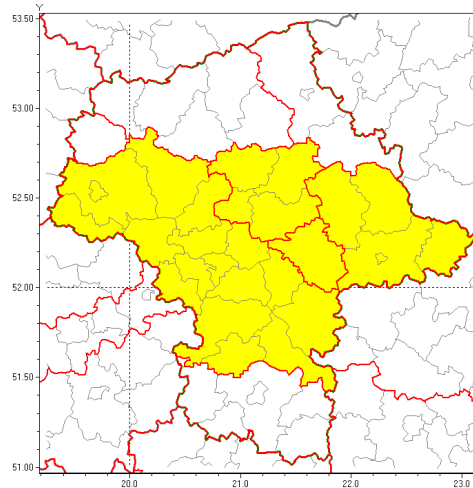

Zasięg ostrzeżenia w województwie

Burze z gradem

**Ostrzeżenie meteorologiczne Nr 66**

<b>Nazwa biura</b>	IMGW-PIB Centralne Biuro Prognoz Meteorologicznych w Warszawie
<b>Zjawisko/stopień zagrożenia</b>	Burze z gradem/ 1
<b>Obszar</b>	województwo mazowieckie <b>powiat miński</b>
<b>Ważność</b>	od godz. 15:00 dnia 30.08.2019 do godz. 22:00 dnia 30.08.2019
<b>Przebieg</b>	Prognozuje się wystąpienie burz z opadami deszczu miejscami od 20 mm do 30 mm oraz porywami wiatru do 80 km/h. Miejscami możliwy grad.
<b>Prawdopodobieństwo wystąpienia zjawiska(%)</b>	85%
<b>Uwagi</b>	Brak.
<b>Dyrektor synoptyk IMGW-PIB</b>	Małgorzata Tomczuk
<b>Godzina i data wydania</b>	godz. 14:49 dnia 30.08.2019
<b>SMS</b>	IMGW-PIB OSTRZEŻENIE: BURZE Z GRADEM/1 mazowieckie/miński od 15:00/30.08 do 22:00/30.08.2019 deszcz 30 mm, porywy 80 km/h.