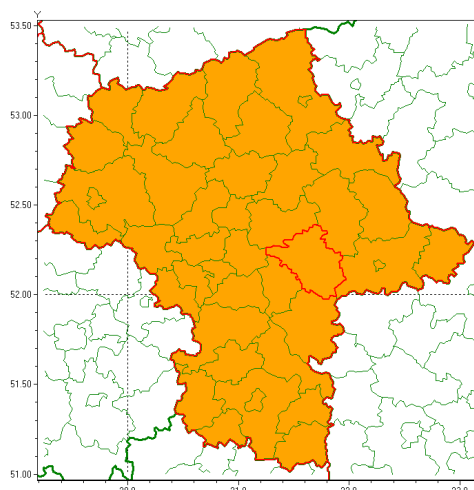

email: meteo.warszawa@imgw.pl

www: www.imgw.pl

Zasięg ostrzeżenia w województwie

Burze z gradem

Ostrzeżenie meteorologiczne Nr 71

Nazwa biura	IMGW-PIB Centralne Biuro Prognoz Meteorologicznych w Warszawie
Zjawisko/stopień zagrożenia	Burze z gradem/ 2
Obszar	województwo mazowieckie powiat miński
Ważność	od godz. 14:00 dnia 26.08.2020 do godz. 20:00 dnia 26.08.2020
Przebieg	Prognozuje się wystąpienie burz z opadami deszczu do 15 mm, lokalnie do 20 mm oraz porywami wiatru do 90 km/h, punktowo do 110 km/h. Istnieje 30% prawdopodobieństwo wystąpienia incydentalnych porywów do 120 km/h. Miejscami grad.
Prawdopodobieństwo wystąpienia zjawiska(%)	80%
Uwagi	W związku z dynamiczną sytuacją meteorologiczną ostrzeżenie może być aktualizowane.
Dyrektor synoptyk IMGW-PIB	Michał Folwarski
Godzina i data wydania	godz. 07:02 dnia 26.08.2020
SMS	IMGW-PIB OSTRZEŻA: BURZE Z GRADEM/2 mazowieckie/miński od 14:00/26.08 do 20:00/26.08.2020 deszcz 15-20 mm, porywy do 110km/h, 30%prawd. 120 km/h, grad.