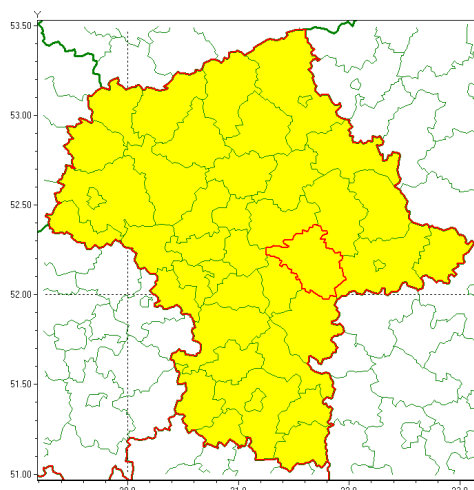

email: meteo.warszawa@imgw.pl

www: www.imgw.pl

Zasięg ostrzeżenia w województwie

Burze z gradem

Ostrzeżenie meteorologiczne Nr 47

Nazwa biura	IMGW-PIB Centralne Biuro Prognoz Meteorologicznych w Warszawie
Zjawisko/stopień zagrożenia	Burze z gradem/ 1
Obszar	województwo mazowieckie powiat miński
Ważność	od godz. 10:00 dnia 17.06.2020 do godz. 24:00 dnia 17.06.2020
Przebieg	Prognozuje się wystąpienie burz z opadami deszczu miejscami od 20 mm do 30 mm, lokalnie do 40 mm oraz porywami wiatru do 80 km/h. Miejscami może liwić grad.
Prawdopodobieństwo wystąpienia zjawiska(%)	80%
Uwagi	Możliwość podniesienia stopnia ostrzeżenia.
Dyrektor synoptyk IMGW-PIB	Michał Pilecki
Godzina i data wydania	godz. 08:55 dnia 17.06.2020
SMS	IMGW-PIB OSTRZEGA: BURZE Z GRADEM/1 mazowieckie/miński od 10:00/17.06 do 24:00/17.06.2020 deszcz 40 mm, porywy 80 km/h, lokalnie grad.