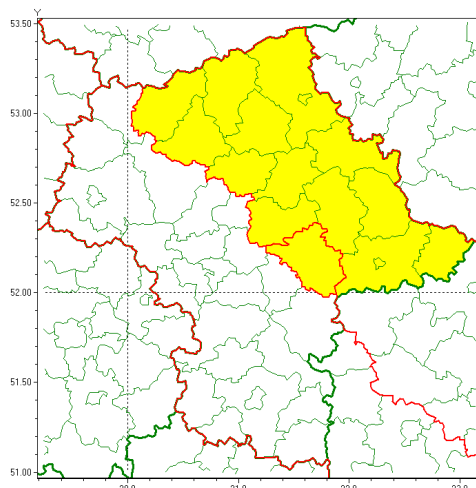

email: meteo.warszawa@imgw.pl

www: www.imgw.pl

Zasięg ostrzeżenia w województwie

Burze z gradem

Ostrzeżenie meteorologiczne Nr 49

Nazwa biura	IMGW-PIB Centralne Biuro Prognoz Meteorologicznych w Warszawie
Zjawisko/stopień zagrożenia	Burze z gradem/ 1
Obszar	województwo mazowieckie powiat miński
Ważność	od godz. 11:00 dnia 19.06.2020 do godz. 24:00 dnia 19.06.2020
Przebieg	Prognozuje się wystąpienie burz z opadami deszczu od 20 mm do 30 mm, lokalnie do 40 mm oraz porywami wiatru do 80 km/h. Miejscami grad.
Prawdopodobieństwo wystąpienia zjawiska(%)	85%
Uwagi	Brak.
Dyrektor synoptyk IMGW-PIB	Ilona Bazyluk
Godzina i data wydania	godz. 06:27 dnia 19.06.2020
SMS	IMGW-PIB OSTRZEŻENIE: BURZE Z GRADEM/1 mazowieckie/miński od 11:00/19.06 do 24:00/19.06.2020 deszcz 40 mm, porywy 80 km/h, miejscami grad.